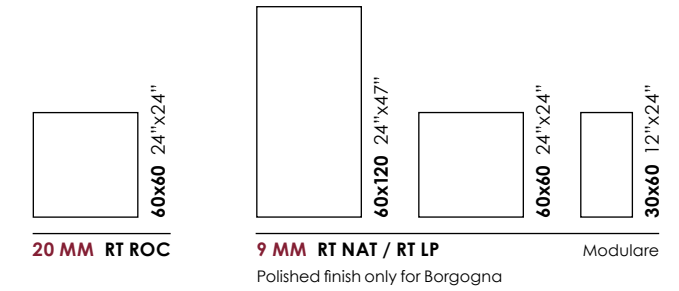

Pietre Pure

PIETRE PURE
Piasentina

Gres Porcellanato

Porcelained stoneware
Grès cérame
Feinsteinzeug

Spessore / Thickness

20 MM
9 MM
8 MM

Finiture / Finishes

RT NAT / Rettificato Naturale
NRT NAT / Non rettificato Naturale
RT LP / Rettificato Lappato
RT ROC / Rettificato ROC
NRT ROC / Non rettificato ROC

Pezzi speciali su richiesta
Trims on demand
Accessoires sur demande
Formstücke auf anfrage

20 MM pag. 376

Bla

V4

fuga
2MM
Rett

fuga
> 3MM
Non Rett

R11
GRIP
ROC
DIN 51130

A+B+C
GRIP
ROC
DIN 51097

Bla GL

CE

Packaging pag. 344

Si rimanda all'elenco prodotti UPEC ufficiale, consultabile sul sito
Please refer to the official UPEC product list, which can be found at
Veuillez vous référer à la liste officielle des produits de l'UPEC,
disponible à l'adresse suivante
Bitte beachten Sie die offizielle UPEC-Produktliste unter
<http://webapp.cstb.fr/upec-ceramique/>