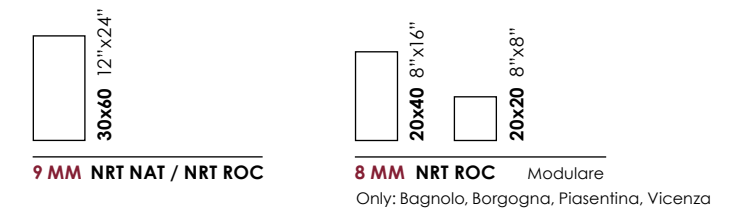

Pietre Pure

PIETRE PURE
Piasentina

Gres Porcellanato

Porcelained stoneware
Grès cérame
Feinsteinzeug

Spessore / Thickness

20 MM
9 MM
8 MM

Finiture / Finishes

RT NAT / Rettificato Naturale
NRT NAT / Non rettificato Naturale
RT LP / Rettificato Lappato
RT ROC / Rettificato ROC
NRT ROC / Non rettificato ROC

Pezzi speciali su richiesta
Trims on demand
Accessoires sur demande
Formstücke auf anfrage

20 MM pag. 376

Bla

V4

fuga
2MM
Rett

fuga
> 3MM
Non Rett

R11
GRIP
ROC
DIN 51130

A+B+C
GRIP
ROC
DIN 51097

Bla GL

CE

Packaging pag. 344

Si rimanda all'elenco prodotti UPEC ufficiale, consultabile sul sito
Please refer to the official UPEC product list, which can be found at
Veuillez vous référer à la liste officielle des produits de l'UPEC,
disponible à l'adresse suivante
Bitte beachten Sie die offizielle UPEC-Produktliste unter
<http://webapp.cstb.fr/upec-ceramique/>