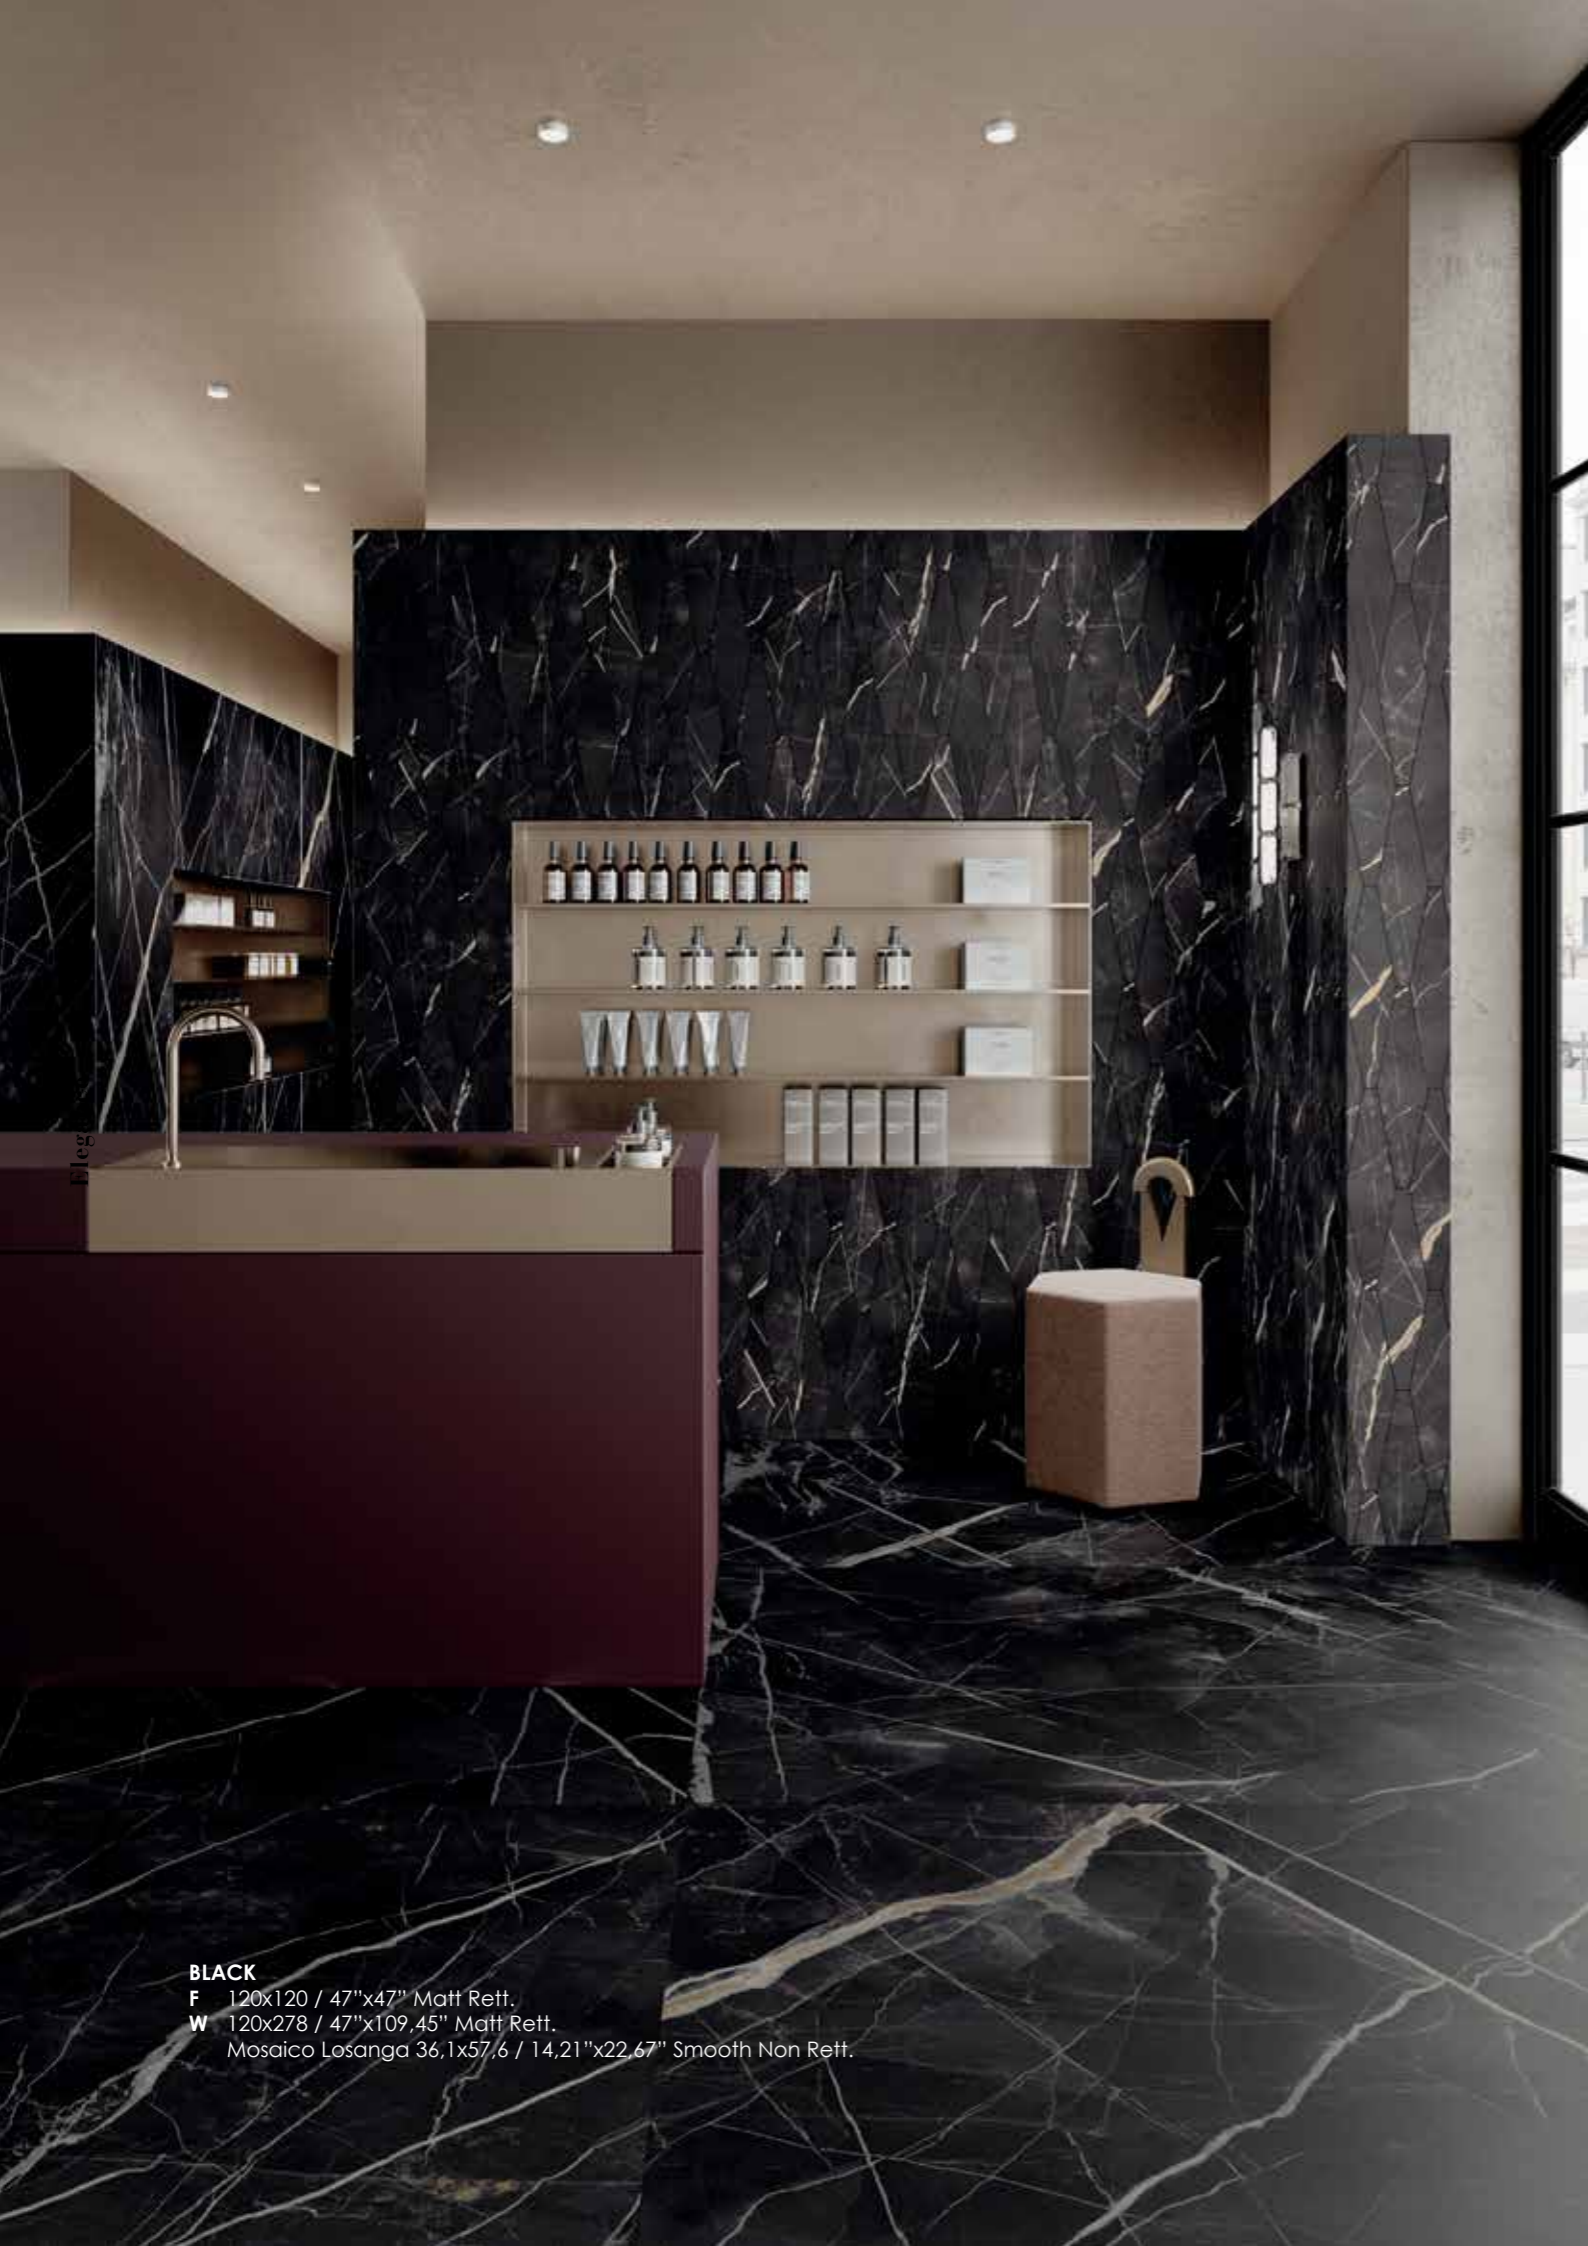

Elegance

Black

**Intensità cromatica
e venature graffianti
per un tocco regale
e minimalista a ogni
ambiente.**

Deep colours and sharp grains
add a regal, minimalist touch to
any space.

BLACK
120x278 / 47"x109,45" Matt Rett.