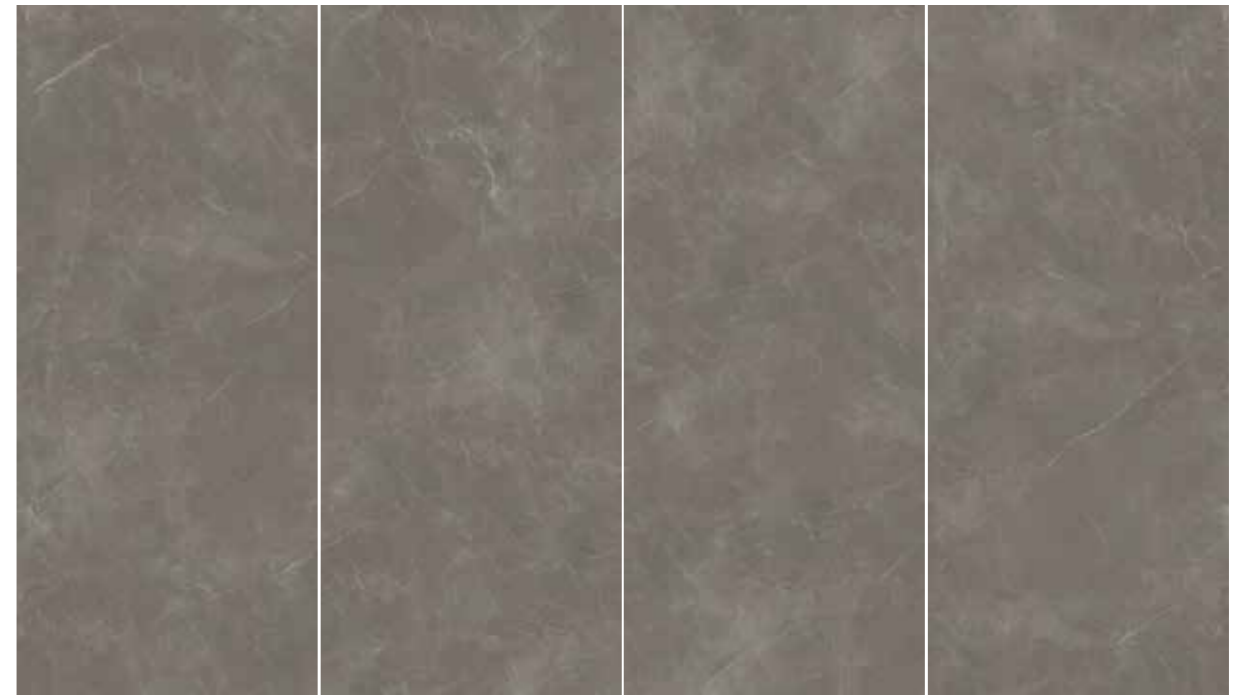

MOSAICO
LOSANGA
36,1x57,6
14,21"x22,67"
Smooth Non Rett.

MOSAICO
ESAGONI
27,4x31,7
10,78"x12,48"
Smooth Non Rett.

MOSAICO
30x30
12"x12"
Smooth Non Rett.

SVILUPPO GRAFICO / GRAPHIC DEVELOPMENT

A

B

C

D