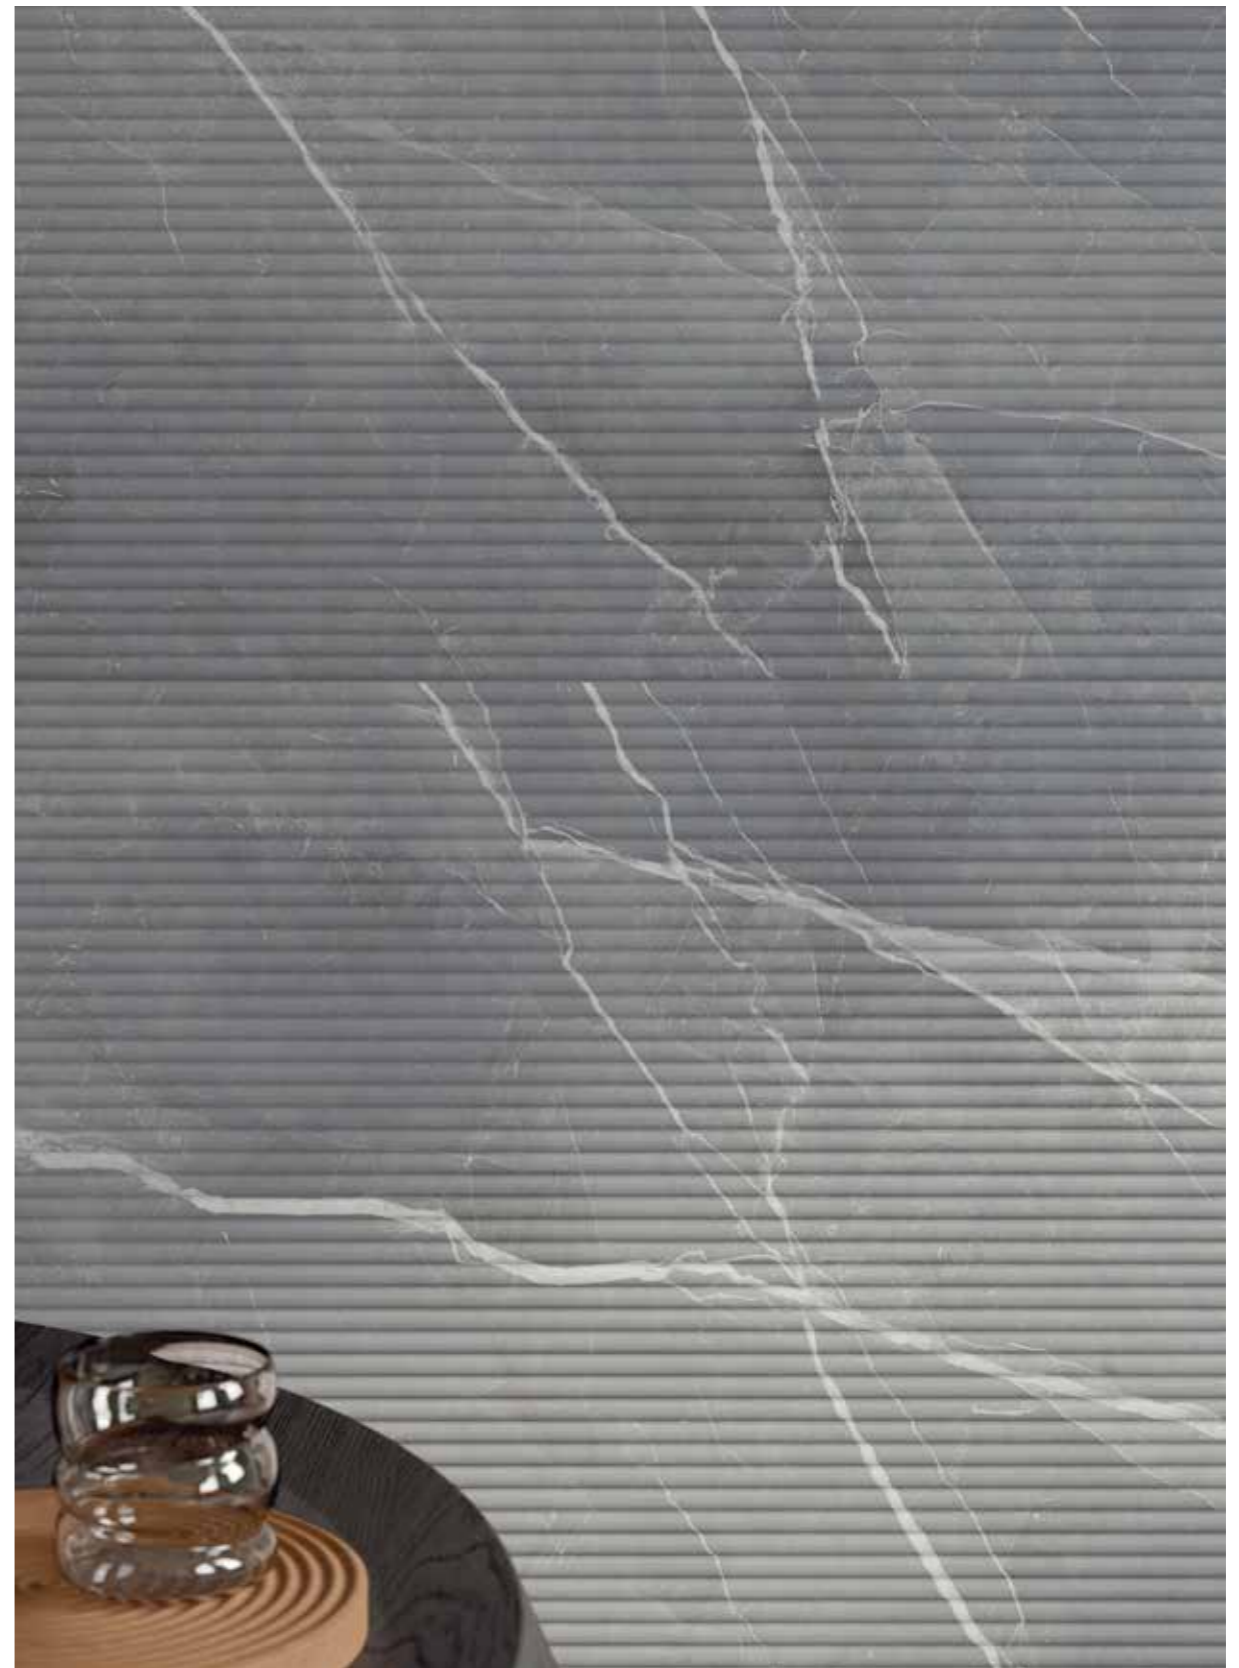

SILVER
W Cannettato 60x120 / 24"x47" Matt Rett.

Elegance

Taupe

**Una nuance dal
carattere intimista
e sofisticato, ideale
per i design più
contemporanei.**

An intimate, sophisticated
nuance, ideal for more
contemporary designs.